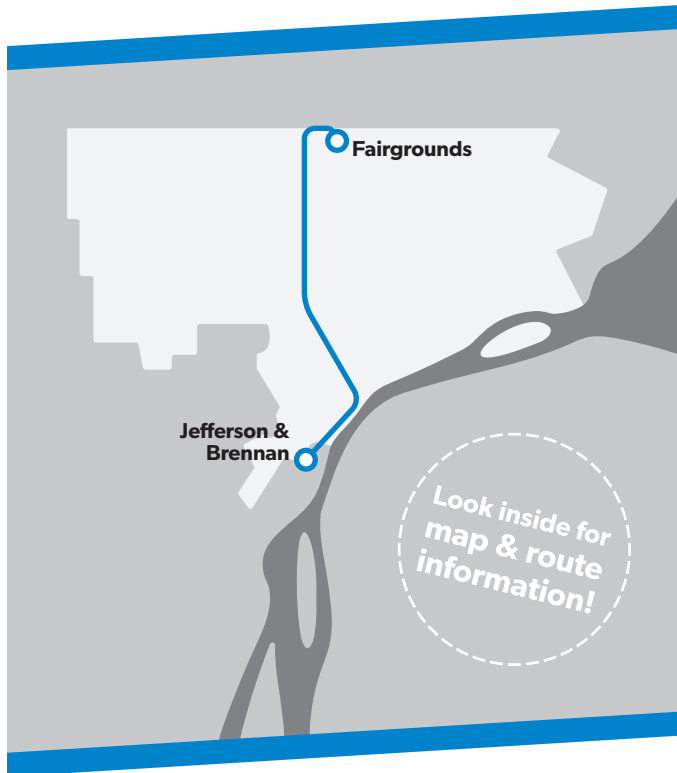

## Livernois

TRANSIT ROUTE MAP & TIMETABLE

Effective **November 15, 2021**

@riddedot

## Southbound to Jefferson

Fairgrounds	Livernois & 8 Mile	Livernois & McNichols	Livernois & Ewald Circle	Livernois & Grand River	Livernois & Warren	Livernois & Michigan	Livernois & Jefferson	Jefferson & Brennan
6:57	7:01	7:07	7:13	7:20	7:25	7:29	7:36	7:42
7:57	8:01	8:07	8:13	8:20	8:25	8:29	8:36	8:42
8:57	9:01	9:08	9:15	9:22	9:28	9:32	9:40	9:46
9:57	10:02	10:09	10:16	10:23	10:29	10:33	10:41	10:47
10:57	11:02	11:09	11:16	11:23	11:29	11:33	11:41	11:47
11:57	<b>12:02</b>	<b>12:09</b>	<b>12:16</b>	<b>12:23</b>	<b>12:29</b>	<b>12:33</b>	<b>12:41</b>	<b>12:47</b>
<b>12:57</b>	<b>1:02</b>	<b>1:09</b>	<b>1:16</b>	<b>1:23</b>	<b>1:29</b>	<b>1:33</b>	<b>1:41</b>	<b>1:47</b>
1:57	2:02	2:09	2:16	2:23	2:29	2:33	2:41	2:47
2:57	3:02	3:09	3:16	3:23	3:29	3:33	3:41	3:47
3:57	4:02	4:09	4:16	4:23	4:29	4:33	4:41	4:47
4:57	5:02	5:09	5:16	5:23	5:29	5:33	5:41	5:47
5:57	6:02	6:08	6:14	6:21	6:26	6:30	6:37	6:43
6:57	7:01	7:07	7:13	7:20	7:25	7:29	7:36	7:42
7:57	8:01	8:07	8:13	8:20	8:25	8:29	8:36	8:42
8:57	9:01	9:07	9:13	9:20	9:25	9:29	9:36	9:42